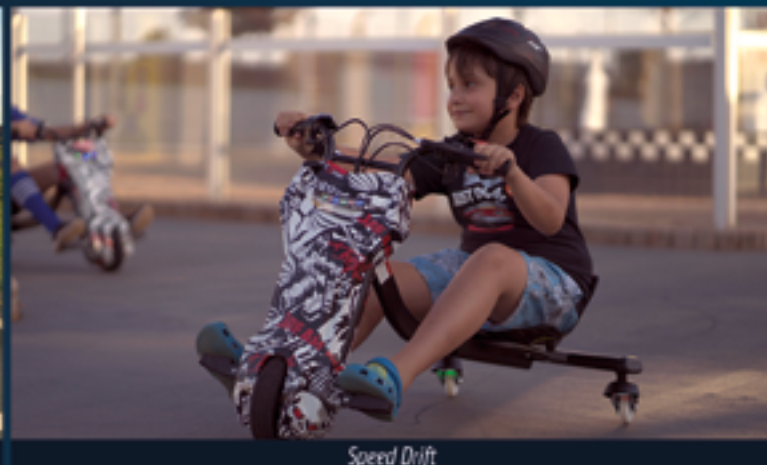

Desde 2018, o Speed Park foi sede de **grandes eventos de diversas modalidades**, como: Campeonato Brasileiro de Kart, Circuito Paulista de Kart, Troféu Ayrton Senna de Kart, Super Drift Brasil, Track Day de motos, meia maratona, ciclismo, shows e vários outros eventos que movimentaram a região.

CLIQUE E BAIXE FOTOS INSTITUCIONAIS

CLIQUE E ASSISTA AO VÍDEO INSTITUCIONAL

Rod. Marechal Rondon, Km 524
Birigui/SP - www.speedpark.com.br

UM PARQUE COMPLETO DIVERSÃO PARA TODA A FAMÍLIA!

Senninha GP Racing

Speed Drift

Com entrada gratuita e aberto de quarta (de quarta a sexta-feira, das 18h às 22h00) a domingo (sábado, das 11h às 22h00 e domingo, das 10h às 18h30), o Speed Park possui ambientes temáticos para todas as idades.

Sua infraestrutura foi desenvolvida para que toda a família tenha opções de lazer, com conforto e segurança.

Público infantil – Para os pequenos, o kartódromo conta com o Dino Park, um espaço totalmente lúdico e muito divertido. Trata-se de uma minipista para jipes, que passam por um local cheio de grandes dinossauros.