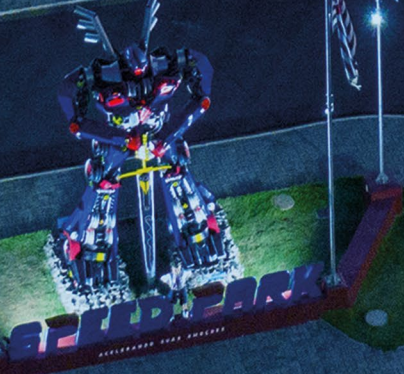

**SPEED
PARK**

**SPEED
PARK**

KARTÓDROMO INTERNACIONAL

Jeep | VIVIANI
R\$ 54.600

AGITO NO BEM!
MOTO ENCONTRO

CLIQUE E
BAIXE FOTOS
INSTITUCIONAIS

CLIQUE E
ASSISTA O VÍDEO
INSTITUCIONAL

Speed Park: o mais moderno, completo e seguro kartódromo da América Latina

Localizado às margens da rodovia Marechal Rondon, em Birigui (SP), espaço tem recebido cerca de 20 mil visitantes por mês; em 2020, contará com etapas das principais competições do kart

Com aproximadamente 1,3 quilômetros de pista, mais de 40 traçados diferentes, e área superior a 90 mil m² quadrados, o Speed Park Kartódromo Internacional de Birigui (SP) é um novo templo da velocidade para pilotos profissionais, amadores e entusiastas do kart. Localizado no Km 254 da Rodovia Marechal Rondon (SP 300), é o mais moderno, completo e mais seguro complexo da categoria esportiva na América Latina. Endereço de diversão garantida para toda a família.

Sua estrutura conta com uma pista moderna para competições, com asfalto de polímero emborrachado e curvas com ângulo de inclinação que contribuem para melhor aderência e economia de pneus. No local, um painel digital de cronometragem e posicionamento, e o primeiro sistema de sinalização com bandeiras de LED da América Latina proporcionam experiência ímpar em corridas noturnas.

A miniautoescola Kartoon também é uma ótima maneira de eles aprenderem desde cedo as leis de trânsito, de uma forma bem divertida. Em uma minicidade, as crianças vivenciam situações corriqueiras no dia a dia da mobilidade urbana.